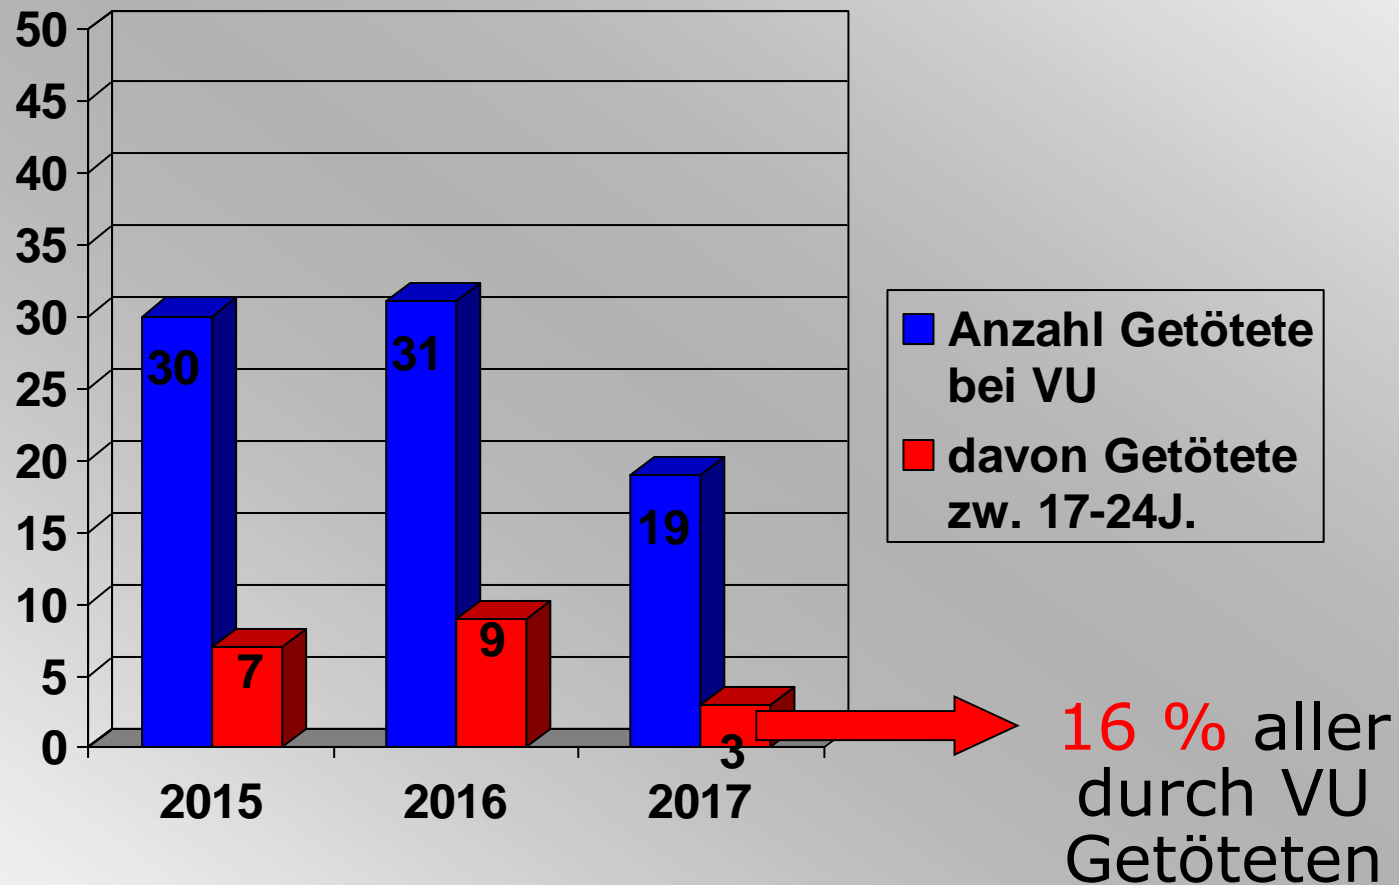

**AB-
GEFAHREN**
WIE KRASS IST DAS DENN

Bevölkerung LK Emsland/ Gr. Bentheim

Verkehrsunfälle LK Emsland / Grafschaft Bentheim

Obwohl die Gruppe d. 17-24J. nur 7% der Bevölkerung im LK Emsland / d. Gr. Bentheim darstellt, verursacht diese Gruppe 17 % aller Verkehrsunfälle!!!

Verkehrsunfälle (VU) mit tödlichem Ausgang

Getötete bei Verkehrsunfall (VU)

LK Emsland/Grafschaft Bentheim

Unfallursachen 2017

Präventionsteam

Gefahren im Straßenverkehr

Die Masse der Gefahren im Straßenverkehr findet ihre Ursache im Verhalten des Fahrers und könnte somit verhindert werden!!!