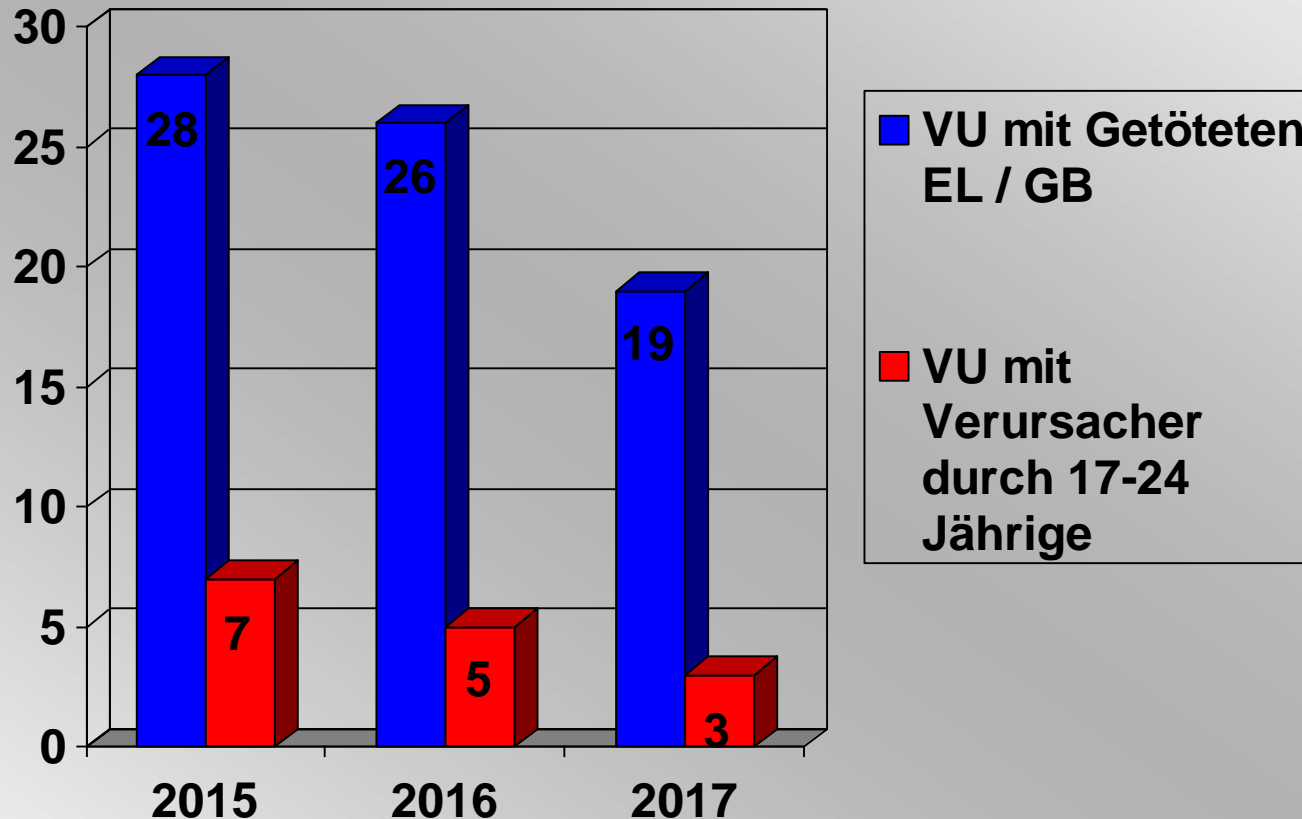

**AB-
GEFAHREN**
WIE KRASS IST DAS DENN

Bevölkerung LK Emsland/ Gr. Bentheim

Verkehrsunfälle LK Emsland / Grafschaft Bentheim

Obwohl die Gruppe d. 17-24J. nur 7% der Bevölkerung im LK Emsland / d. Gr. Bentheim darstellt, verursacht diese Gruppe 17 % aller Verkehrsunfälle!!!

Verkehrsunfälle (VU) mit tödlichem Ausgang

Getötete bei Verkehrsunfall (VU)

LK Emsland/Grafschaft Bentheim

Unfallursachen 2017

Präventionsteam

Gefahren im Straßenverkehr

Die Masse der Gefahren im Straßenverkehr findet ihre Ursache im Verhalten des Fahrers und könnte somit verhindert werden!!!