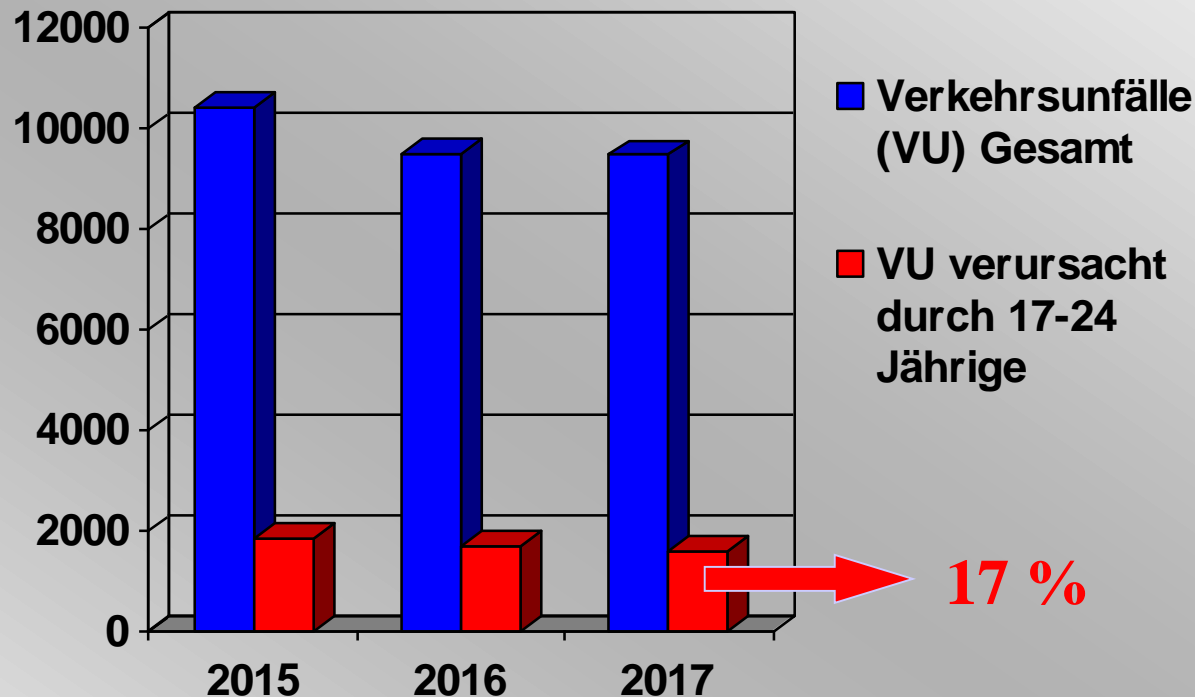

**AB-
GEFAHREN**
WIE KRASS IST DAS DENN

Bevölkerung LK Emsland/ Gr. Bentheim

Verkehrsunfälle LK Emsland / Grafschaft Bentheim

Obwohl die Gruppe d. 17-24J. nur 7% der Bevölkerung im LK Emsland / d. Gr. Bentheim darstellt, verursacht diese Gruppe 17 % aller Verkehrsunfälle!!!

Verkehrsunfälle (VU) mit tödlichem Ausgang

Getötete bei Verkehrsunfall (VU)

LK Emsland/Grafschaft Bentheim

Unfallursachen 2017

Präventionsteam

Gefahren im Straßenverkehr

Die Masse der Gefahren im Straßenverkehr findet ihre Ursache im Verhalten des Fahrers und könnte somit verhindert werden!!!