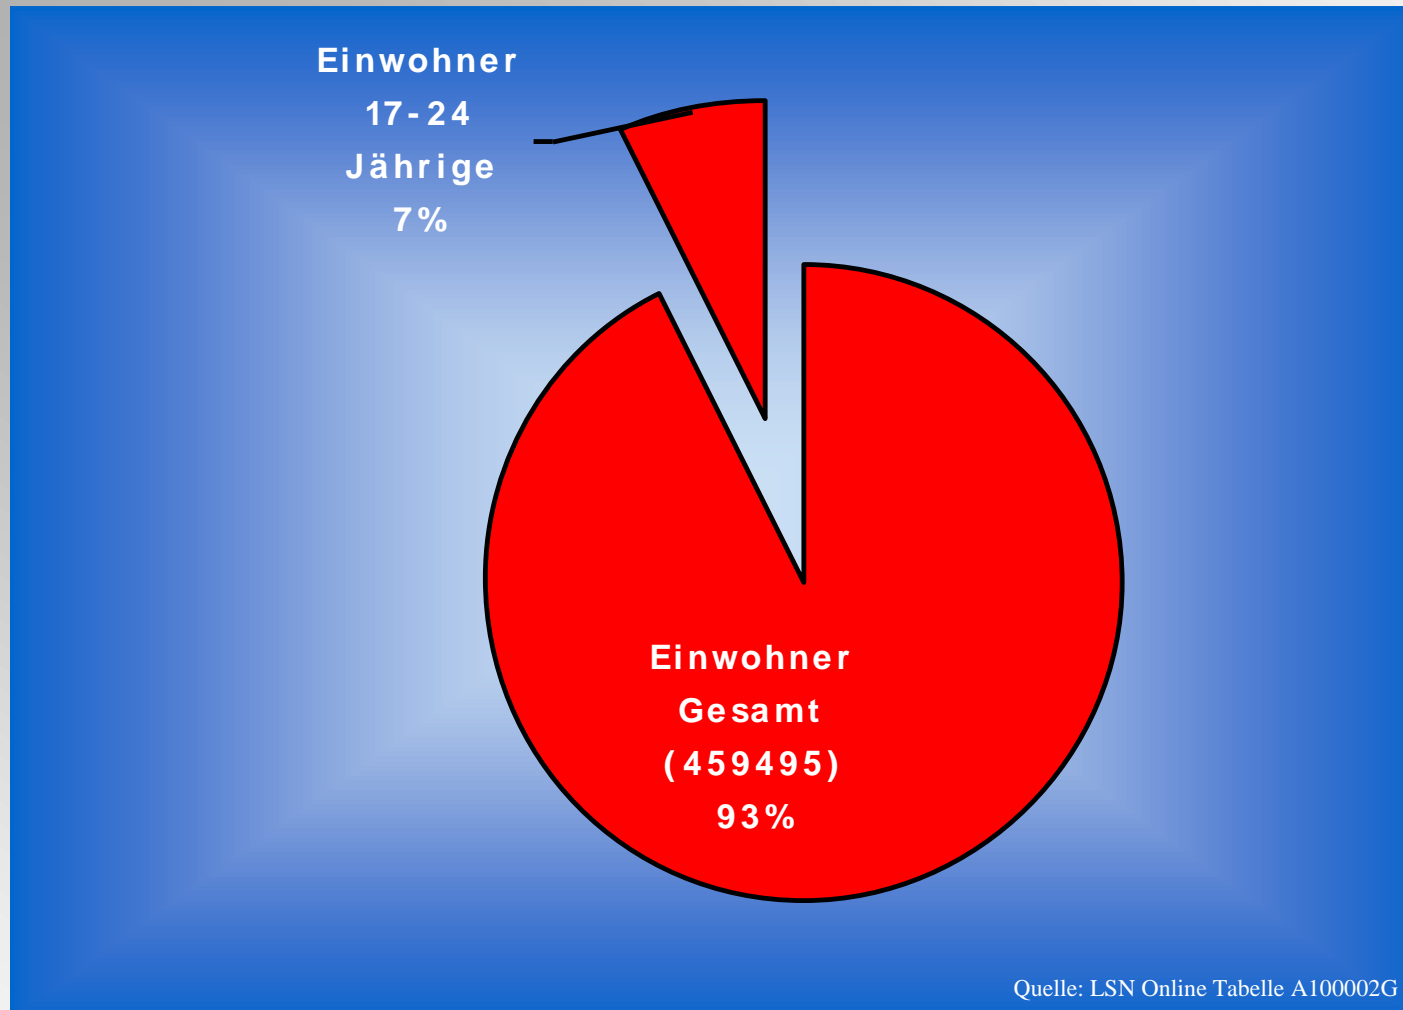

**AB-
GEFAHREN**
WIE KRASS IST DAS DENN

Bevölkerung LK Emsland/ Gr. Bentheim

Verkehrsunfälle LK Emsland / Grafschaft Bentheim

Obwohl die Gruppe d. 17-24J. nur 7% der Bevölkerung im LK Emsland / d. Gr. Bentheim darstellt, verursacht diese Gruppe 17 % aller Verkehrsunfälle!!!

Verkehrsunfälle (VU) mit tödlichem Ausgang

Getötete bei Verkehrsunfall (VU)

LK Emsland/Grafschaft Bentheim

Unfallursachen 2017

Präventionsteam

Gefahren im Straßenverkehr

Die Masse der Gefahren im Straßenverkehr findet ihre Ursache im Verhalten des Fahrers und könnte somit verhindert werden!!!