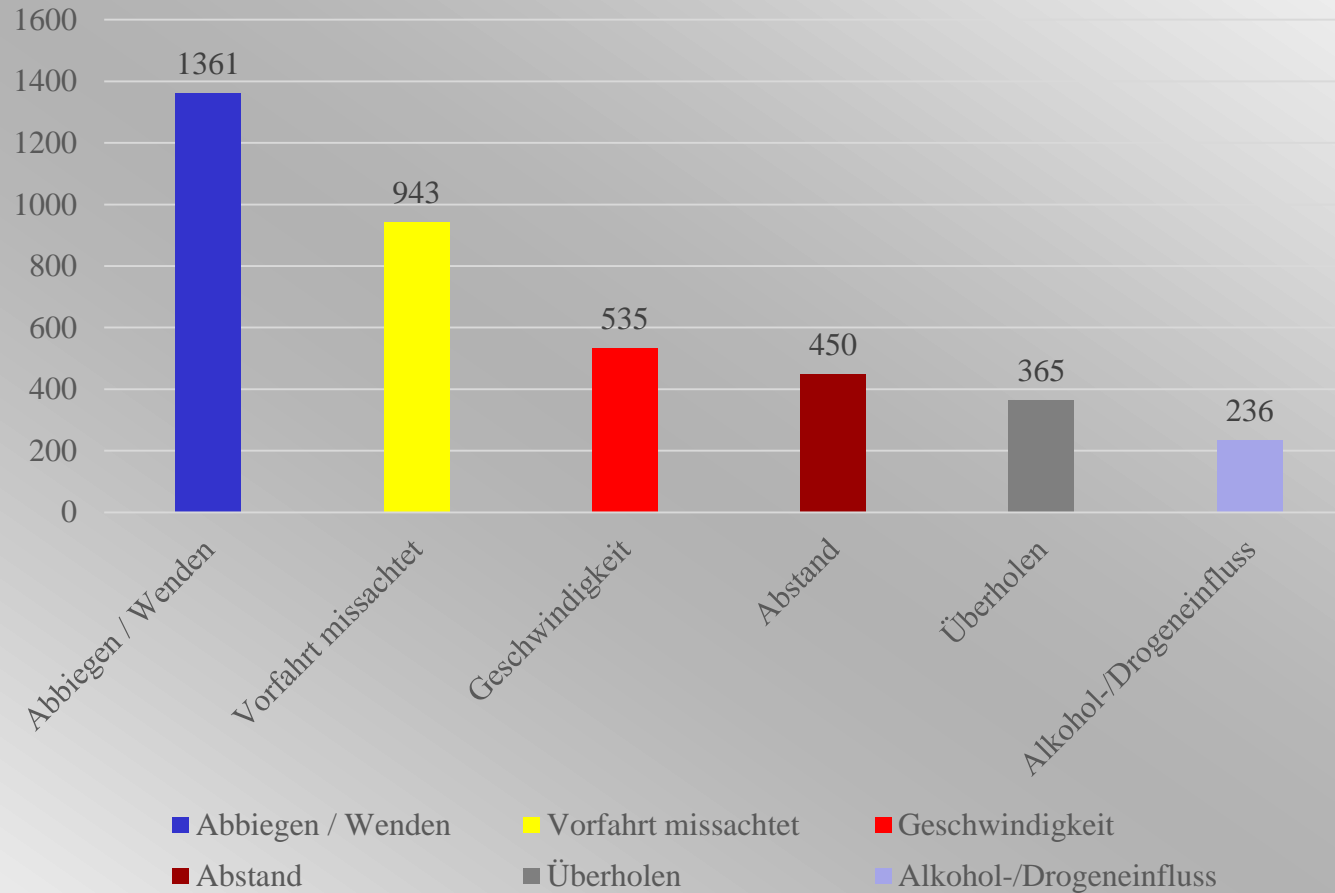

**AB-
GEFAHREN**
WIE KRASS IST DAS DENN

Bevölkerung LK Emsland/ Gr. Bentheim

Verkehrsunfälle LK Emsland / Grafschaft Bentheim

Obwohl die Gruppe d. 17-24J. nur 7% der Bevölkerung im LK Emsland / d. Gr. Bentheim darstellt, verursacht diese Gruppe 17 % aller Verkehrsunfälle!!!

Verkehrsunfälle (VU) mit tödlichem Ausgang

Getötete bei Verkehrsunfall (VU)

LK Emsland/Grafschaft Bentheim

Unfallursachen 2017

Präventionsteam

Gefahren im Straßenverkehr

Die Masse der Gefahren im Straßenverkehr findet ihre Ursache im Verhalten des Fahrers und könnte somit verhindert werden!!!